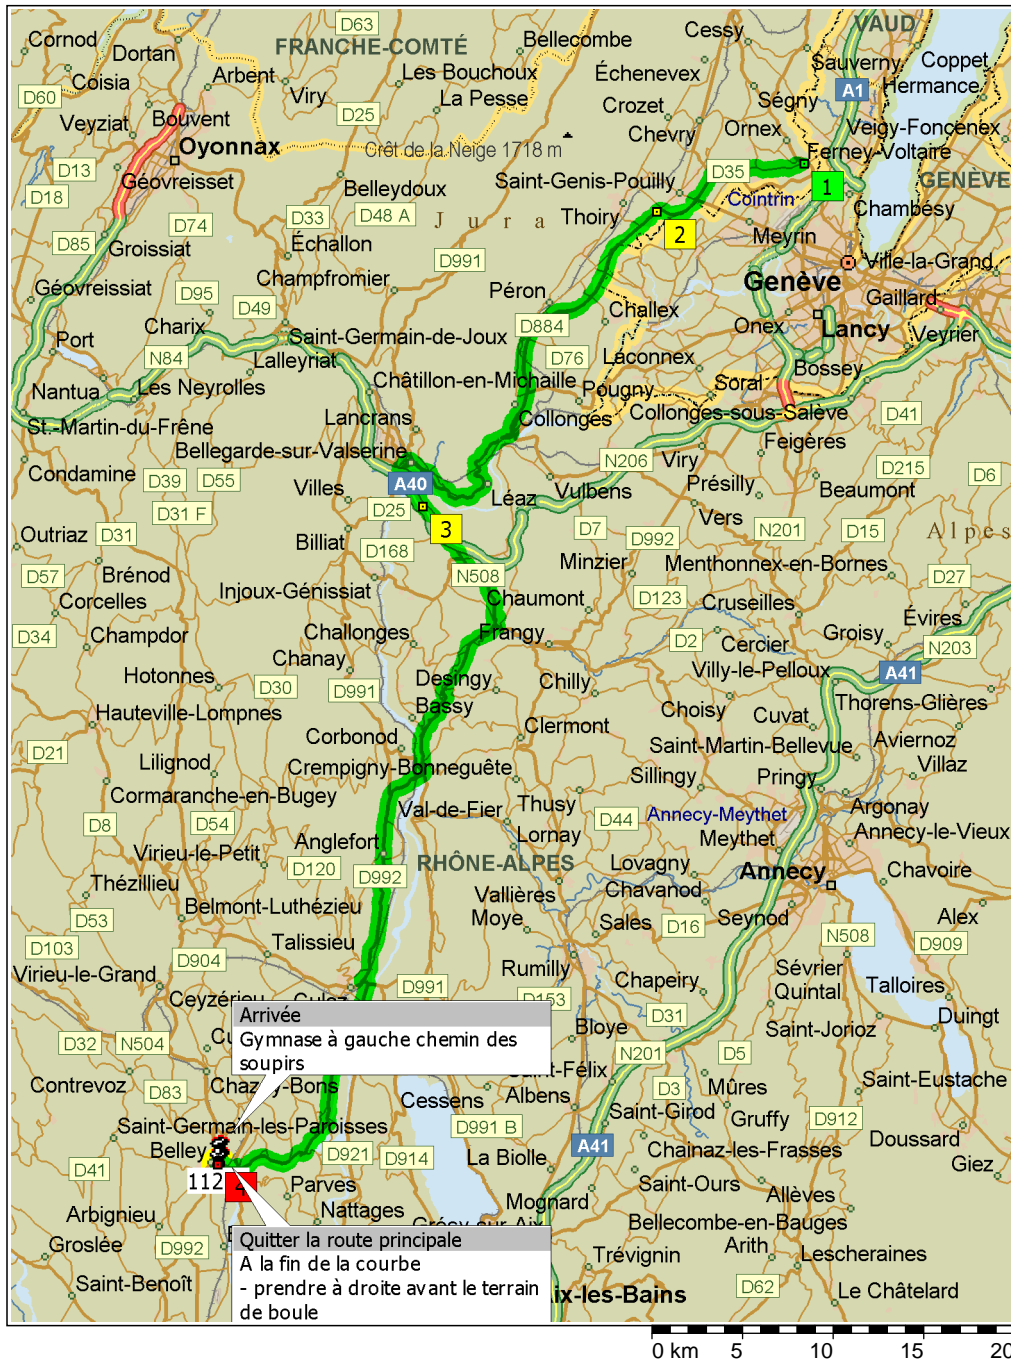

# Ferney-Voltaire à rue des soupirs, 01300 belley

87,9 kilomètres; 1 heure, 12 minutes

Arrivée  
Gymnase à gauche chemin des  
soupirs

Quitter la route principale  
A la fin de la courbe  
- prendre à droite avant le terrain