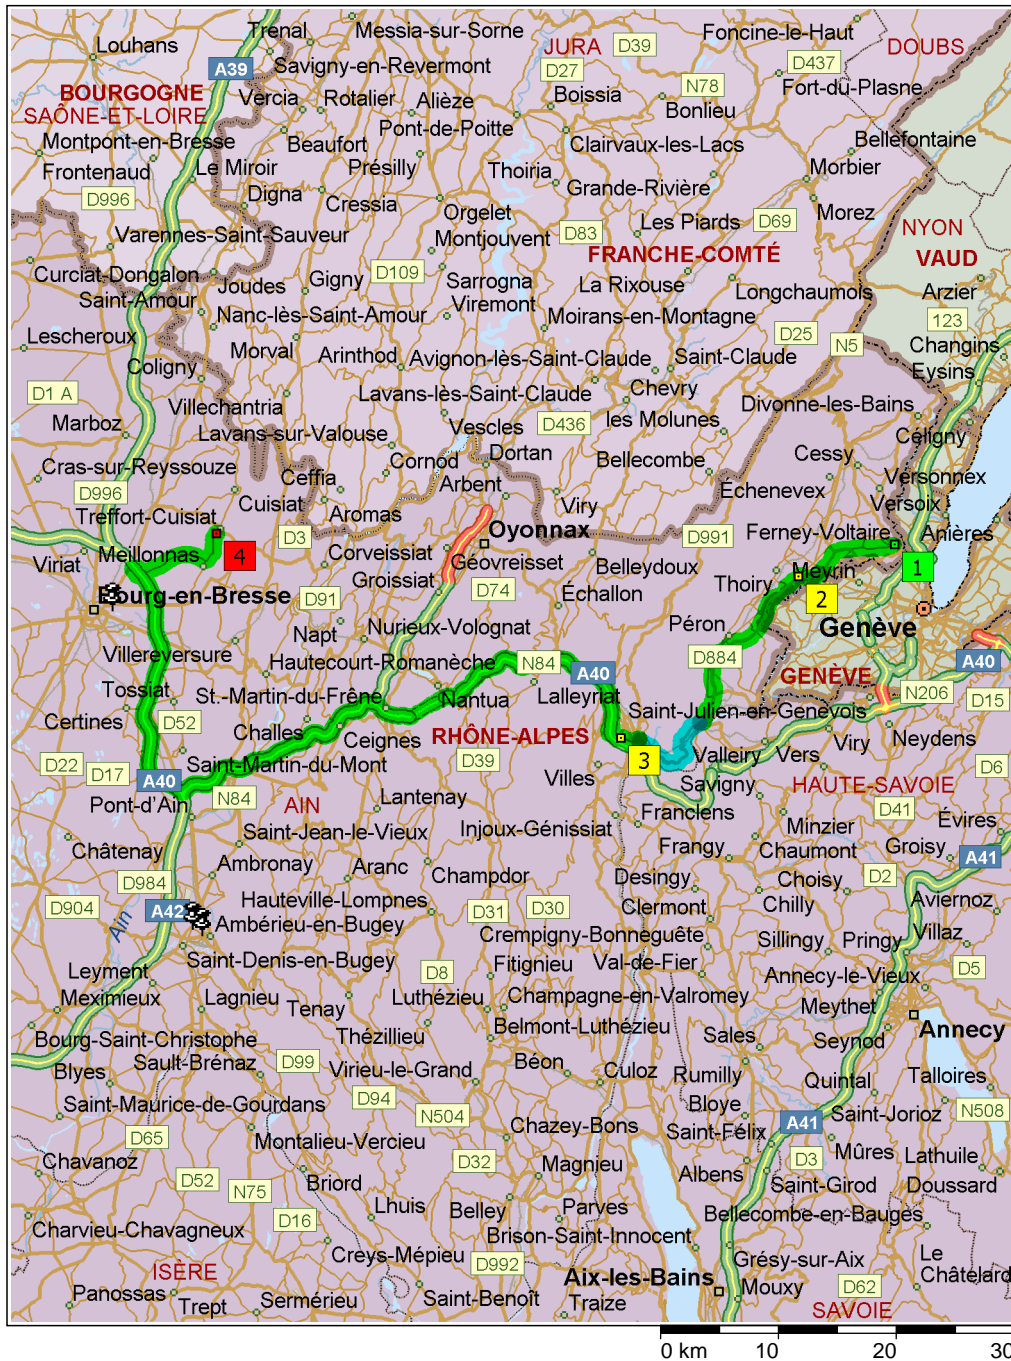

Ferney-Voltaire à halle des sports, 01370 treffort

117,9 kilomètres; 1 heure, 18 minutes

- 12:30 0,0 km **1** Départ de Ferney-Voltaire sur Avenue Voltaire (ouest) pendant 0,1 km
- 12:30 0,1 km Tourner à DROITE (nord-ouest), prendre D35 B [Grand Rue] pendant 0,1 km
- 12:30 0,3 km Tourner à GAUCHE (ouest), prendre D35 B [Rue de l'Église] pendant 0,2 km
- 12:31 0,5 km Au rond-point, prendre la première sortie vers D35 B [Route de Prévenssin] pendant 2,0 km
- 12:33 2,5 km Continuer TOUT DROIT sur D35 B pendant 1,5 km
- 12:34 4,0 km Prendre D35 à DROITE (ouest) pendant 5,4 km
- 12:39 9,3 km Au rond-point, prendre la deuxième sortie vers D984 pendant 0,3 km
- 12:39 9,6 km **2** À D984, rester sur D984 (ouest) pendant 3,0 km
- 12:40 12,6 km Le nom de la route devient D884 pendant 10,6 km
- 12:46 23,2 km Au rond-point, prendre la deuxième sortie vers D984 pendant 2,8 km
- 12:48 26,1 km Prendre N206 à DROITE (ouest) pendant 9,5 km
- 12:57 35,6 km Le nom de la route devient N84 [Rue Paul Painlevé] pendant 0,2 km
- 12:57 35,8 km Au rond-point, prendre la deuxième sortie vers N508 [Place Gambetta] pendant 0,1 km
- 12:57 35,9 km Tourner à GAUCHE (sud-ouest), prendre N508 [Rue Lafayette] pendant 0,7 km
- 12:58 36,6 km Tourner à DROITE (nord), prendre D101 F [Carrefour de Savoie] pendant 0,4 km
- 12:59 37,0 km Au rond-point, prendre la troisième sortie vers D101 F [Route de Vouvray] pendant 0,8 km
- 13:00 37,8 km **3** À 57 D101 F, 01200 Bellegarde-sur-Valsérine, rester sur D101 F [Route de Vouvray] (ouest) pendant 0,7 km
- 13:00 38,5 km Tourner à GAUCHE (nord-ouest), prendre D101 pendant 0,5 km
- 13:00 39,0 km Prendre la bretelle à DROITE (nord-ouest) pendant 0,3 km
- 13:01 39,3 km Rester à DROITE afin de rester sur la bretelle pendant 0,7 km vers A40 / Nantua / Bourg en B. / Lyon / Paris
- 13:02 40,0 km *Section à péage* Déboucher sur A40 [E21] pendant 66,8 km