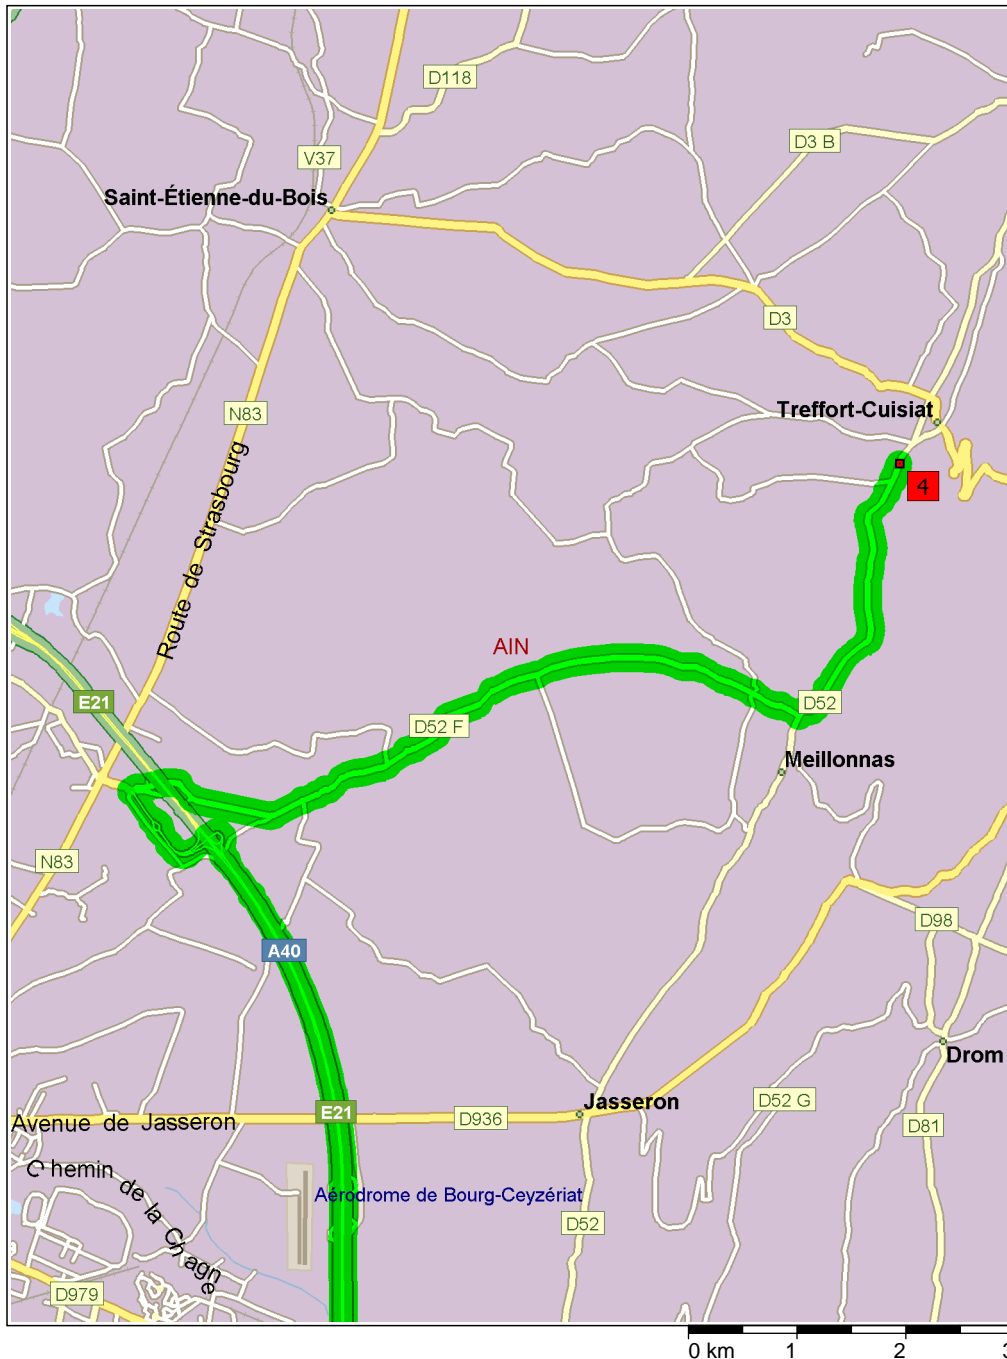

Ferney-Voltaire à halle des sports, 01370 treffort

117,9 kilomètres; 1 heure, 18 minutes

- 12:30 0,0 km **1** Départ de Ferney-Voltaire sur Avenue Voltaire (ouest) pendant 0,1 km
- 12:30 0,1 km Tourner à DROITE (nord-ouest), prendre D35 B [Grand Rue] pendant 0,1 km
- 12:30 0,3 km Tourner à GAUCHE (ouest), prendre D35 B [Rue de l'Église] pendant 0,2 km
- 12:31 0,5 km Au rond-point, prendre la première sortie vers D35 B [Route de Prévenssin] pendant 2,0 km
- 12:33 2,5 km Continuer TOUT DROIT sur D35 B pendant 1,5 km
- 12:34 4,0 km Prendre D35 à DROITE (ouest) pendant 5,4 km
- 12:39 9,3 km Au rond-point, prendre la deuxième sortie vers D984 pendant 0,3 km
- 12:39 9,6 km **2** À D984, rester sur D984 (ouest) pendant 3,0 km
- 12:40 12,6 km Le nom de la route devient D884 pendant 10,6 km
- 12:46 23,2 km Au rond-point, prendre la deuxième sortie vers D984 pendant 2,8 km
- 12:48 26,1 km Prendre N206 à DROITE (ouest) pendant 9,5 km
- 12:57 35,6 km Le nom de la route devient N84 [Rue Paul Painlevé] pendant 0,2 km
- 12:57 35,8 km Au rond-point, prendre la deuxième sortie vers N508 [Place Gambetta] pendant 0,1 km
- 12:57 35,9 km Tourner à GAUCHE (sud-ouest), prendre N508 [Rue Lafayette] pendant 0,7 km
- 12:58 36,6 km Tourner à DROITE (nord), prendre D101 F [Carrefour de Savoie] pendant 0,4 km
- 12:59 37,0 km Au rond-point, prendre la troisième sortie vers D101 F [Route de Vouvray] pendant 0,8 km
- 13:00 37,8 km **3** À 57 D101 F, 01200 Bellegarde-sur-Valsérine, rester sur D101 F [Route de Vouvray] (ouest) pendant 0,7 km
- 13:00 38,5 km Tourner à GAUCHE (nord-ouest), prendre D101 pendant 0,5 km
- 13:00 39,0 km Prendre la bretelle à DROITE (nord-ouest) pendant 0,3 km
- 13:01 39,3 km Rester à DROITE afin de rester sur la bretelle pendant 0,7 km vers A40 / Nantua / Bourg en B. / Lyon / Paris
- 13:02 40,0 km *Section à péage* Déboucher sur A40 [E21] pendant 66,8 km