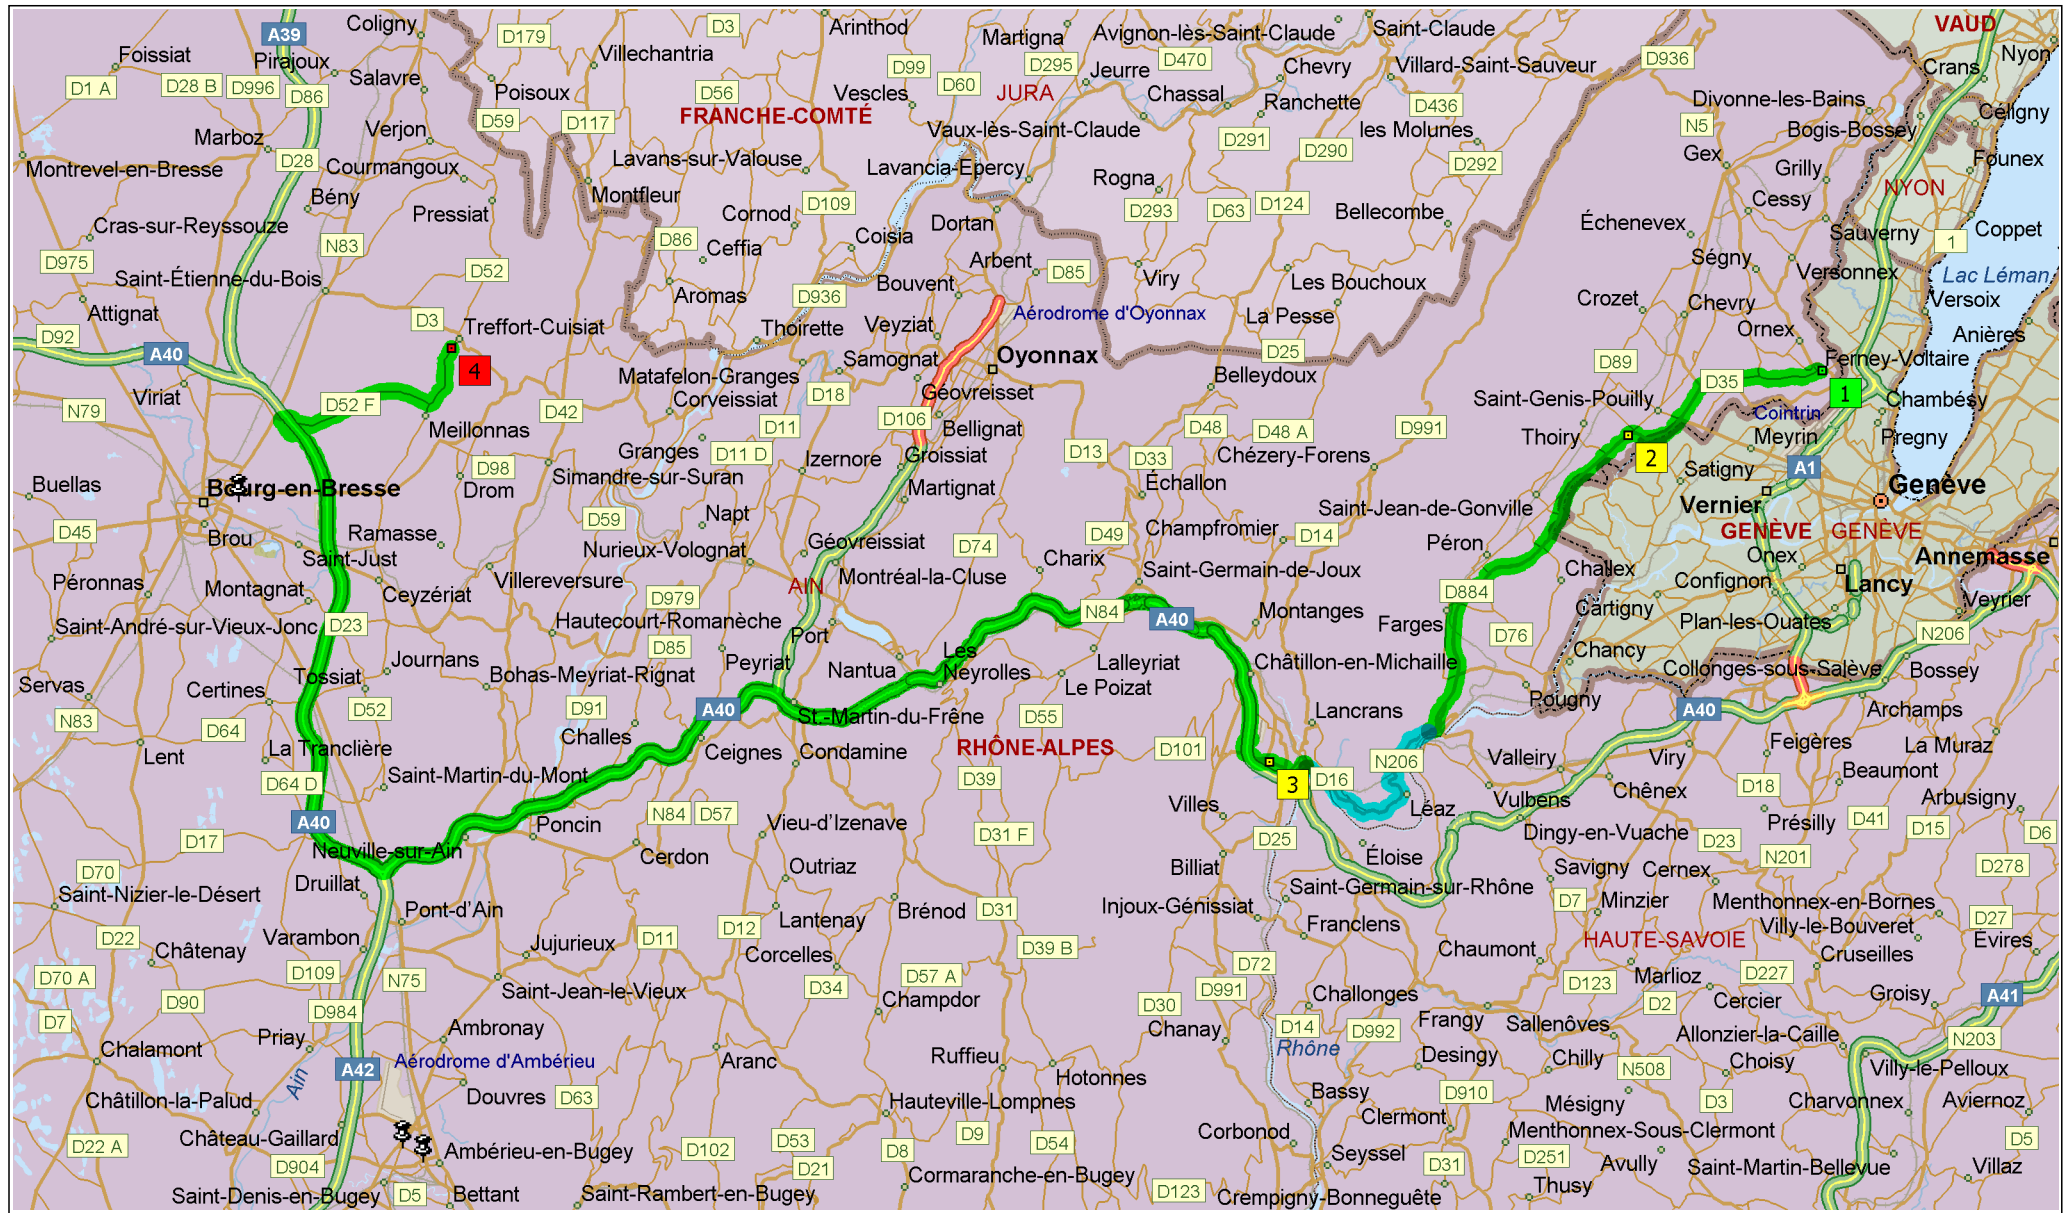

Ferney-Voltaire à halle des sports, 01370 treffort

117,9 kilomètres; 1 heure, 18 minutes

- 12:30 0,0 km **1** Départ de Ferney-Voltaire sur Avenue Voltaire (ouest) pendant 0,1 km
- 12:30 0,1 km Tourner à DROITE (nord-ouest), prendre D35 B [Grand Rue] pendant 0,1 km
- 12:30 0,3 km Tourner à GAUCHE (ouest), prendre D35 B [Rue de l'Église] pendant 0,2 km
- 12:31 0,5 km Au rond-point, prendre la première sortie vers D35 B [Route de Prévenssin] pendant 2,0 km
- 12:33 2,5 km Continuer TOUT DROIT sur D35 B pendant 1,5 km
- 12:34 4,0 km Prendre D35 à DROITE (ouest) pendant 5,4 km
- 12:39 9,3 km Au rond-point, prendre la deuxième sortie vers D984 pendant 0,3 km
- 12:39 9,6 km **2** À D984, rester sur D984 (ouest) pendant 3,0 km
- 12:40 12,6 km Le nom de la route devient D884 pendant 10,6 km
- 12:46 23,2 km Au rond-point, prendre la deuxième sortie vers D984 pendant 2,8 km
- 12:48 26,1 km Prendre N206 à DROITE (ouest) pendant 9,5 km
- 12:57 35,6 km Le nom de la route devient N84 [Rue Paul Painlevé] pendant 0,2 km
- 12:57 35,8 km Au rond-point, prendre la deuxième sortie vers N508 [Place Gambetta] pendant 0,1 km
- 12:57 35,9 km Tourner à GAUCHE (sud-ouest), prendre N508 [Rue Lafayette] pendant 0,7 km
- 12:58 36,6 km Tourner à DROITE (nord), prendre D101 F [Carrefour de Savoie] pendant 0,4 km
- 12:59 37,0 km Au rond-point, prendre la troisième sortie vers D101 F [Route de Vouvray] pendant 0,8 km
- 13:00 37,8 km **3** À 57 D101 F, 01200 Bellegarde-sur-Valsérine, rester sur D101 F [Route de Vouvray] (ouest) pendant 0,7 km
- 13:00 38,5 km Tourner à GAUCHE (nord-ouest), prendre D101 pendant 0,5 km
- 13:00 39,0 km Prendre la bretelle à DROITE (nord-ouest) pendant 0,3 km
- 13:01 39,3 km Rester à DROITE afin de rester sur la bretelle pendant 0,7 km vers A40 / Nantua / Bourg en B. / Lyon / Paris
- 13:02 40,0 km *Section à péage* Déboucher sur A40 [E21] pendant 66,8 km