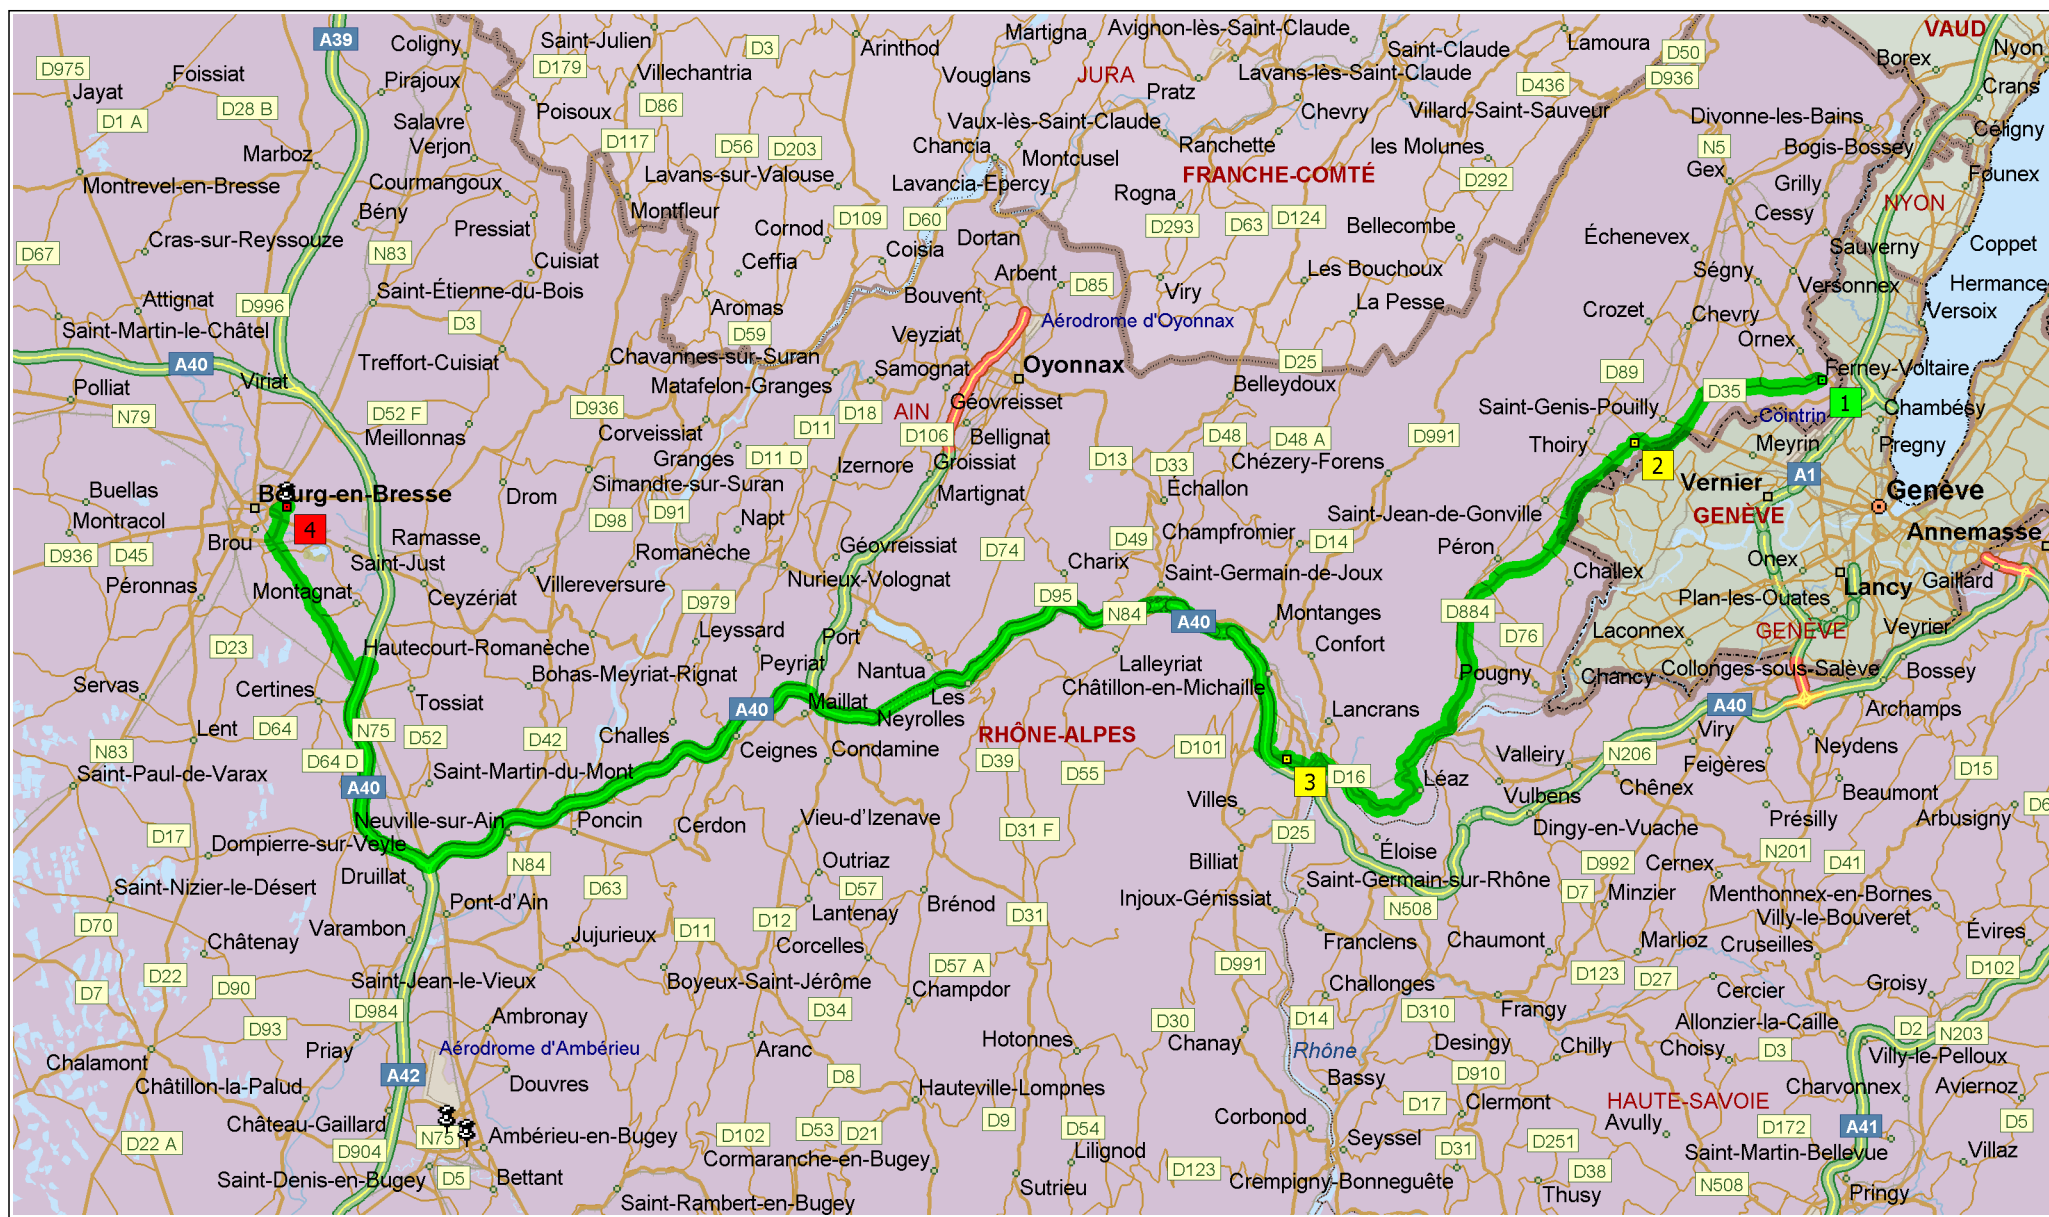

Ferney-Voltaire à 52 rue des dimes, 01000 bourg

106,3 kilomètres; 1 heure, 14 minutes

0 km 10 20 30

- 12:30 0,0 km **1** Départ de Ferney-Voltaire sur Avenue Voltaire (ouest) pendant 0,1 km
- 12:30 0,1 km Tourner à DROITE (nord-ouest), prendre D35 B [Grand Rue] pendant 0,1 km
- 12:30 0,3 km Tourner à GAUCHE (ouest), prendre D35 B [Rue de l'Église] pendant 0,2 km
- 12:31 0,5 km Au rond-point, prendre la première sortie vers D35 B [Route de Prévessin] pendant 2,0 km
- 12:33 2,5 km Continuer TOUT DROIT sur D35 B pendant 1,5 km
- 12:34 4,0 km Prendre D35 à DROITE (ouest) pendant 5,4 km
- 12:39 9,3 km Au rond-point, prendre la deuxième sortie vers D984 pendant 0,3 km
- 12:39 9,6 km **2** À D984, rester sur D984 (ouest) pendant 3,0 km
- 12:40 12,6 km Le nom de la route devient D884 pendant 10,6 km
- 12:46 23,2 km Au rond-point, prendre la deuxième sortie vers D984 pendant 2,8 km
- 12:48 26,1 km Prendre N206 à DROITE (ouest) pendant 9,5 km
- 12:57 35,6 km Le nom de la route devient N84 [Rue Paul Painlevé] pendant 0,2 km
- 12:57 35,8 km Au rond-point, prendre la deuxième sortie vers N508 [Place Gambetta] pendant 0,1 km
- 12:57 35,9 km Tourner à GAUCHE (sud-ouest), prendre N508 [Rue Lafayette] pendant 0,7 km
- 12:58 36,6 km Tourner à DROITE (nord), prendre D101 F [Carrefour de Savoie] pendant 0,4 km
- 12:59 37,0 km Au rond-point, prendre la troisième sortie vers D101 F [Route de Vouvray] pendant 0,8 km
- 13:00 37,8 km **3** À 57 D101 F, 01200 Bellegarde-sur-Valserine, rester sur D101 F [Route de Vouvray] (ouest) pendant 0,7 km
- 13:00 38,5 km Tourner à GAUCHE (nord-ouest), prendre D101 pendant 0,5 km
- 13:00 39,0 km Prendre la bretelle à DROITE (nord-ouest) pendant 0,3 km
- 13:01 39,3 km Rester à DROITE afin de rester sur la bretelle pendant 0,7 km vers A40 / Nantua / Bourg en B. / Lyon / Paris
- 13:02 40,0 km *Section à péage* Déboucher sur A40 [E21] pendant 56,1 km