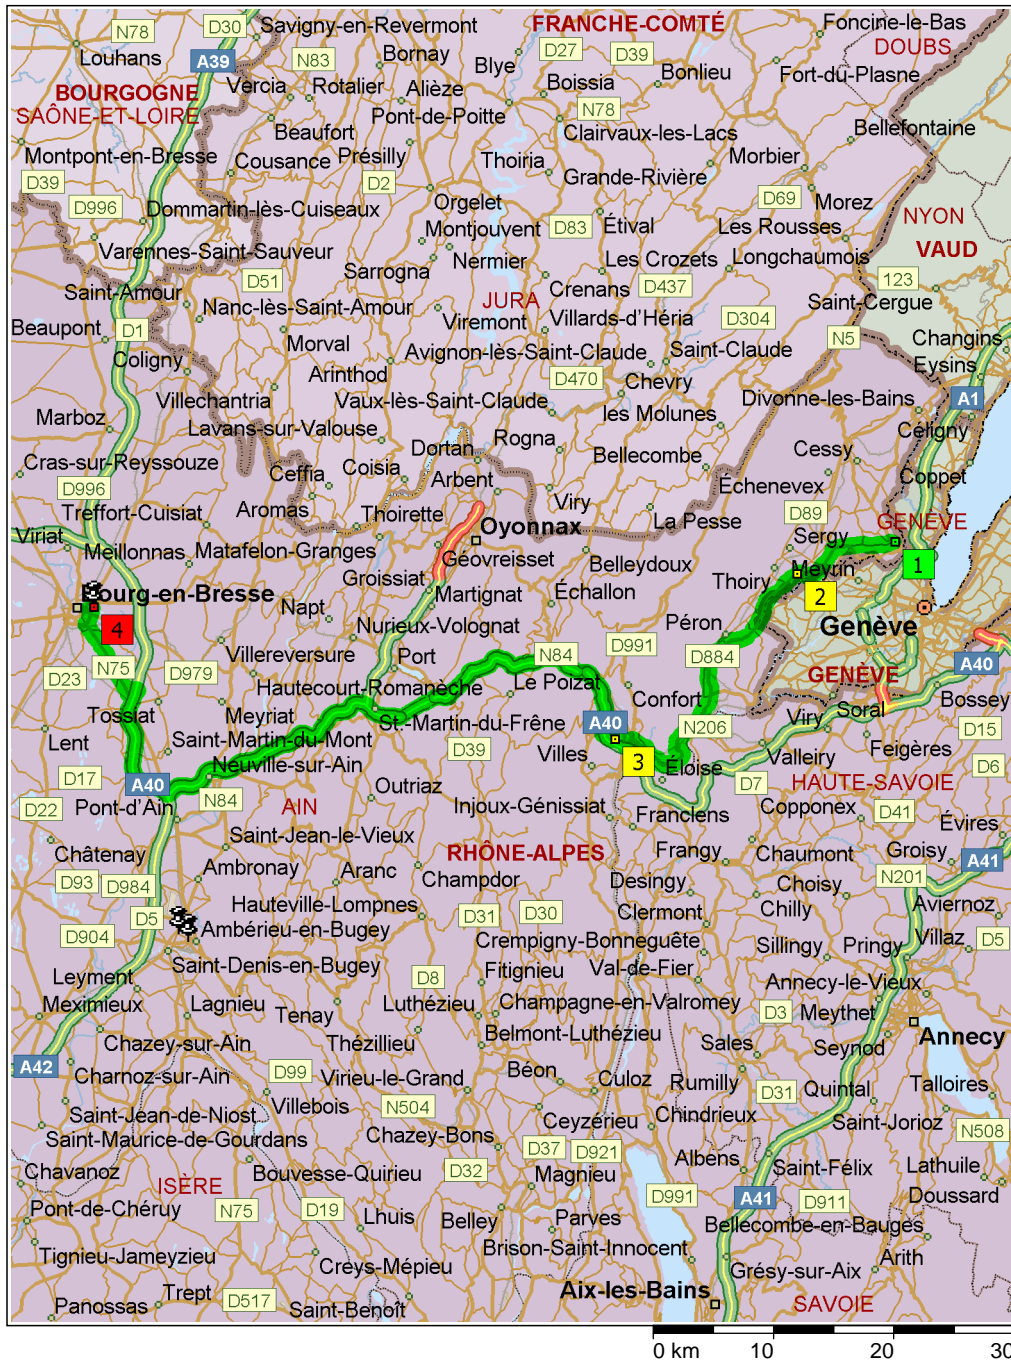

Ferney-Voltaire à 52 rue des dimes, 01000 bourg

106,3 kilomètres; 1 heure, 14 minutes

0 km 10 20 30

- 12:30 0,0 km **1** Départ de Ferney-Voltaire sur Avenue Voltaire (ouest) pendant 0,1 km
- 12:30 0,1 km Tourner à DROITE (nord-ouest), prendre D35 B [Grand Rue] pendant 0,1 km
- 12:30 0,3 km Tourner à GAUCHE (ouest), prendre D35 B [Rue de l'Église] pendant 0,2 km
- 12:31 0,5 km Au rond-point, prendre la première sortie vers D35 B [Route de Prévessin] pendant 2,0 km
- 12:33 2,5 km Continuer TOUT DROIT sur D35 B pendant 1,5 km
- 12:34 4,0 km Prendre D35 à DROITE (ouest) pendant 5,4 km
- 12:39 9,3 km Au rond-point, prendre la deuxième sortie vers D984 pendant 0,3 km
- 12:39 9,6 km **2** À D984, rester sur D984 (ouest) pendant 3,0 km
- 12:40 12,6 km Le nom de la route devient D884 pendant 10,6 km
- 12:46 23,2 km Au rond-point, prendre la deuxième sortie vers D984 pendant 2,8 km
- 12:48 26,1 km Prendre N206 à DROITE (ouest) pendant 9,5 km
- 12:57 35,6 km Le nom de la route devient N84 [Rue Paul Painlevé] pendant 0,2 km
- 12:57 35,8 km Au rond-point, prendre la deuxième sortie vers N508 [Place Gambetta] pendant 0,1 km
- 12:57 35,9 km Tourner à GAUCHE (sud-ouest), prendre N508 [Rue Lafayette] pendant 0,7 km
- 12:58 36,6 km Tourner à DROITE (nord), prendre D101 F [Carrefour de Savoie] pendant 0,4 km
- 12:59 37,0 km Au rond-point, prendre la troisième sortie vers D101 F [Route de Vouvray] pendant 0,8 km
- 13:00 37,8 km **3** À 57 D101 F, 01200 Bellegarde-sur-Valserine, rester sur D101 F [Route de Vouvray] (ouest) pendant 0,7 km
- 13:00 38,5 km Tourner à GAUCHE (nord-ouest), prendre D101 pendant 0,5 km
- 13:00 39,0 km Prendre la bretelle à DROITE (nord-ouest) pendant 0,3 km
- 13:01 39,3 km Rester à DROITE afin de rester sur la bretelle pendant 0,7 km vers A40 / Nantua / Bourg en B. / Lyon / Paris
- 13:02 40,0 km *Section à péage* Déboucher sur A40 [E21] pendant 56,1 km