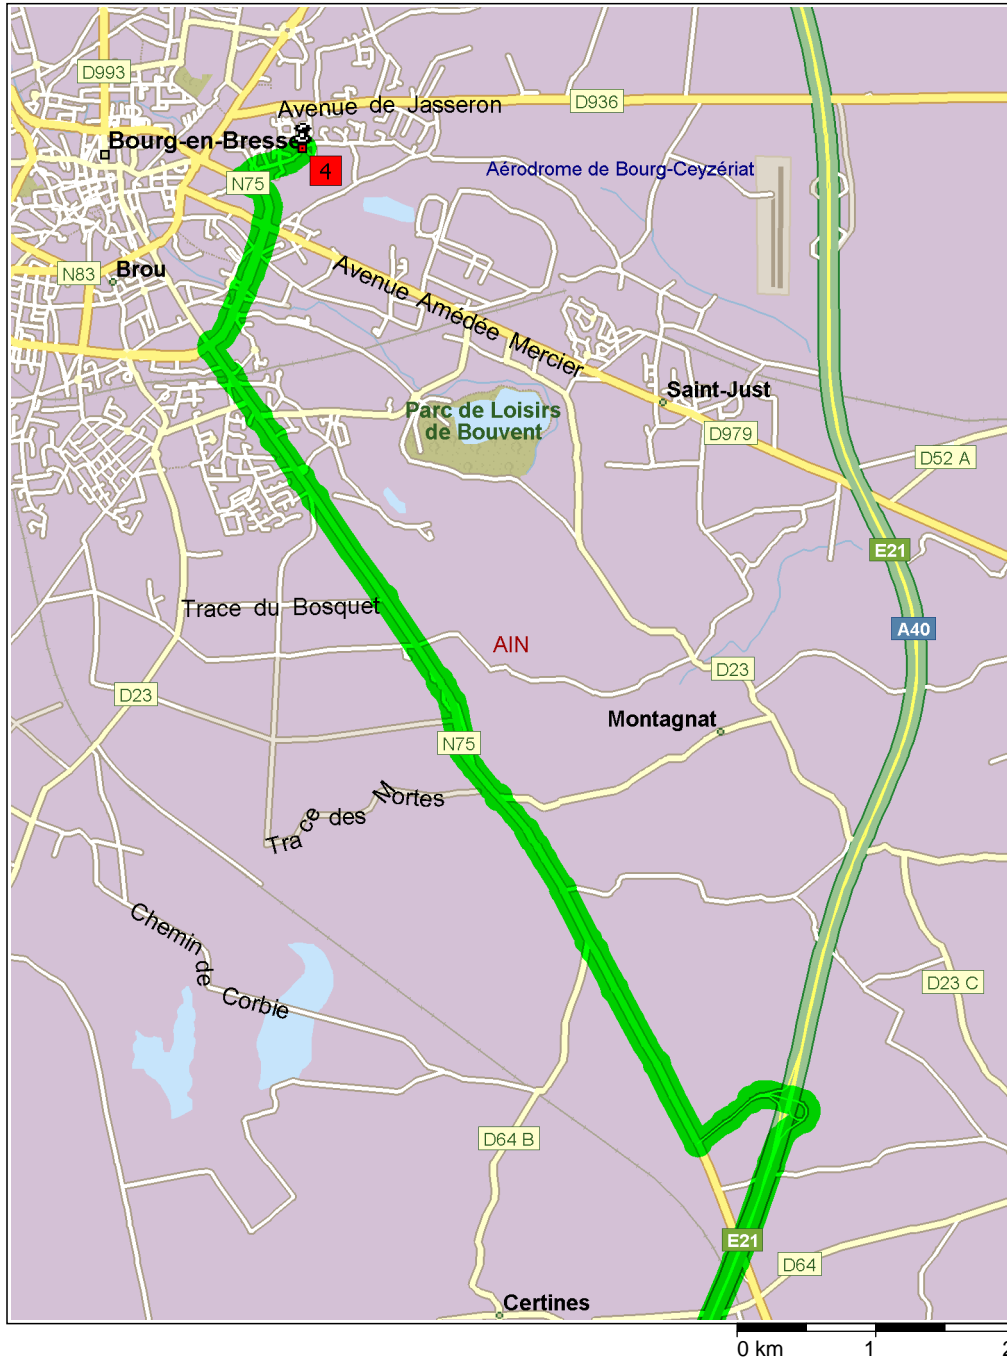

Ferney-Voltaire à 52 rue des dimes, 01000 bourg

106,3 kilomètres; 1 heure, 14 minutes

0 km 10 20 30

- 12:30 0,0 km **1** Départ de Ferney-Voltaire sur Avenue Voltaire (ouest) pendant 0,1 km
- 12:30 0,1 km Tourner à DROITE (nord-ouest), prendre D35 B [Grand Rue] pendant 0,1 km
- 12:30 0,3 km Tourner à GAUCHE (ouest), prendre D35 B [Rue de l'Église] pendant 0,2 km
- 12:31 0,5 km Au rond-point, prendre la première sortie vers D35 B [Route de Prévessin] pendant 2,0 km
- 12:33 2,5 km Continuer TOUT DROIT sur D35 B pendant 1,5 km
- 12:34 4,0 km Prendre D35 à DROITE (ouest) pendant 5,4 km
- 12:39 9,3 km Au rond-point, prendre la deuxième sortie vers D984 pendant 0,3 km
- 12:39 9,6 km **2** À D984, rester sur D984 (ouest) pendant 3,0 km
- 12:40 12,6 km Le nom de la route devient D884 pendant 10,6 km
- 12:46 23,2 km Au rond-point, prendre la deuxième sortie vers D984 pendant 2,8 km
- 12:48 26,1 km Prendre N206 à DROITE (ouest) pendant 9,5 km
- 12:57 35,6 km Le nom de la route devient N84 [Rue Paul Painlevé] pendant 0,2 km
- 12:57 35,8 km Au rond-point, prendre la deuxième sortie vers N508 [Place Gambetta] pendant 0,1 km
- 12:57 35,9 km Tourner à GAUCHE (sud-ouest), prendre N508 [Rue Lafayette] pendant 0,7 km
- 12:58 36,6 km Tourner à DROITE (nord), prendre D101 F [Carrefour de Savoie] pendant 0,4 km
- 12:59 37,0 km Au rond-point, prendre la troisième sortie vers D101 F [Route de Vouvray] pendant 0,8 km
- 13:00 37,8 km **3** À 57 D101 F, 01200 Bellegarde-sur-Valserine, rester sur D101 F [Route de Vouvray] (ouest) pendant 0,7 km
- 13:00 38,5 km Tourner à GAUCHE (nord-ouest), prendre D101 pendant 0,5 km
- 13:00 39,0 km Prendre la bretelle à DROITE (nord-ouest) pendant 0,3 km
- 13:01 39,3 km Rester à DROITE afin de rester sur la bretelle pendant 0,7 km vers A40 / Nantua / Bourg en B. / Lyon / Paris
- 13:02 40,0 km *Section à péage* Déboucher sur A40 [E21] pendant 56,1 km