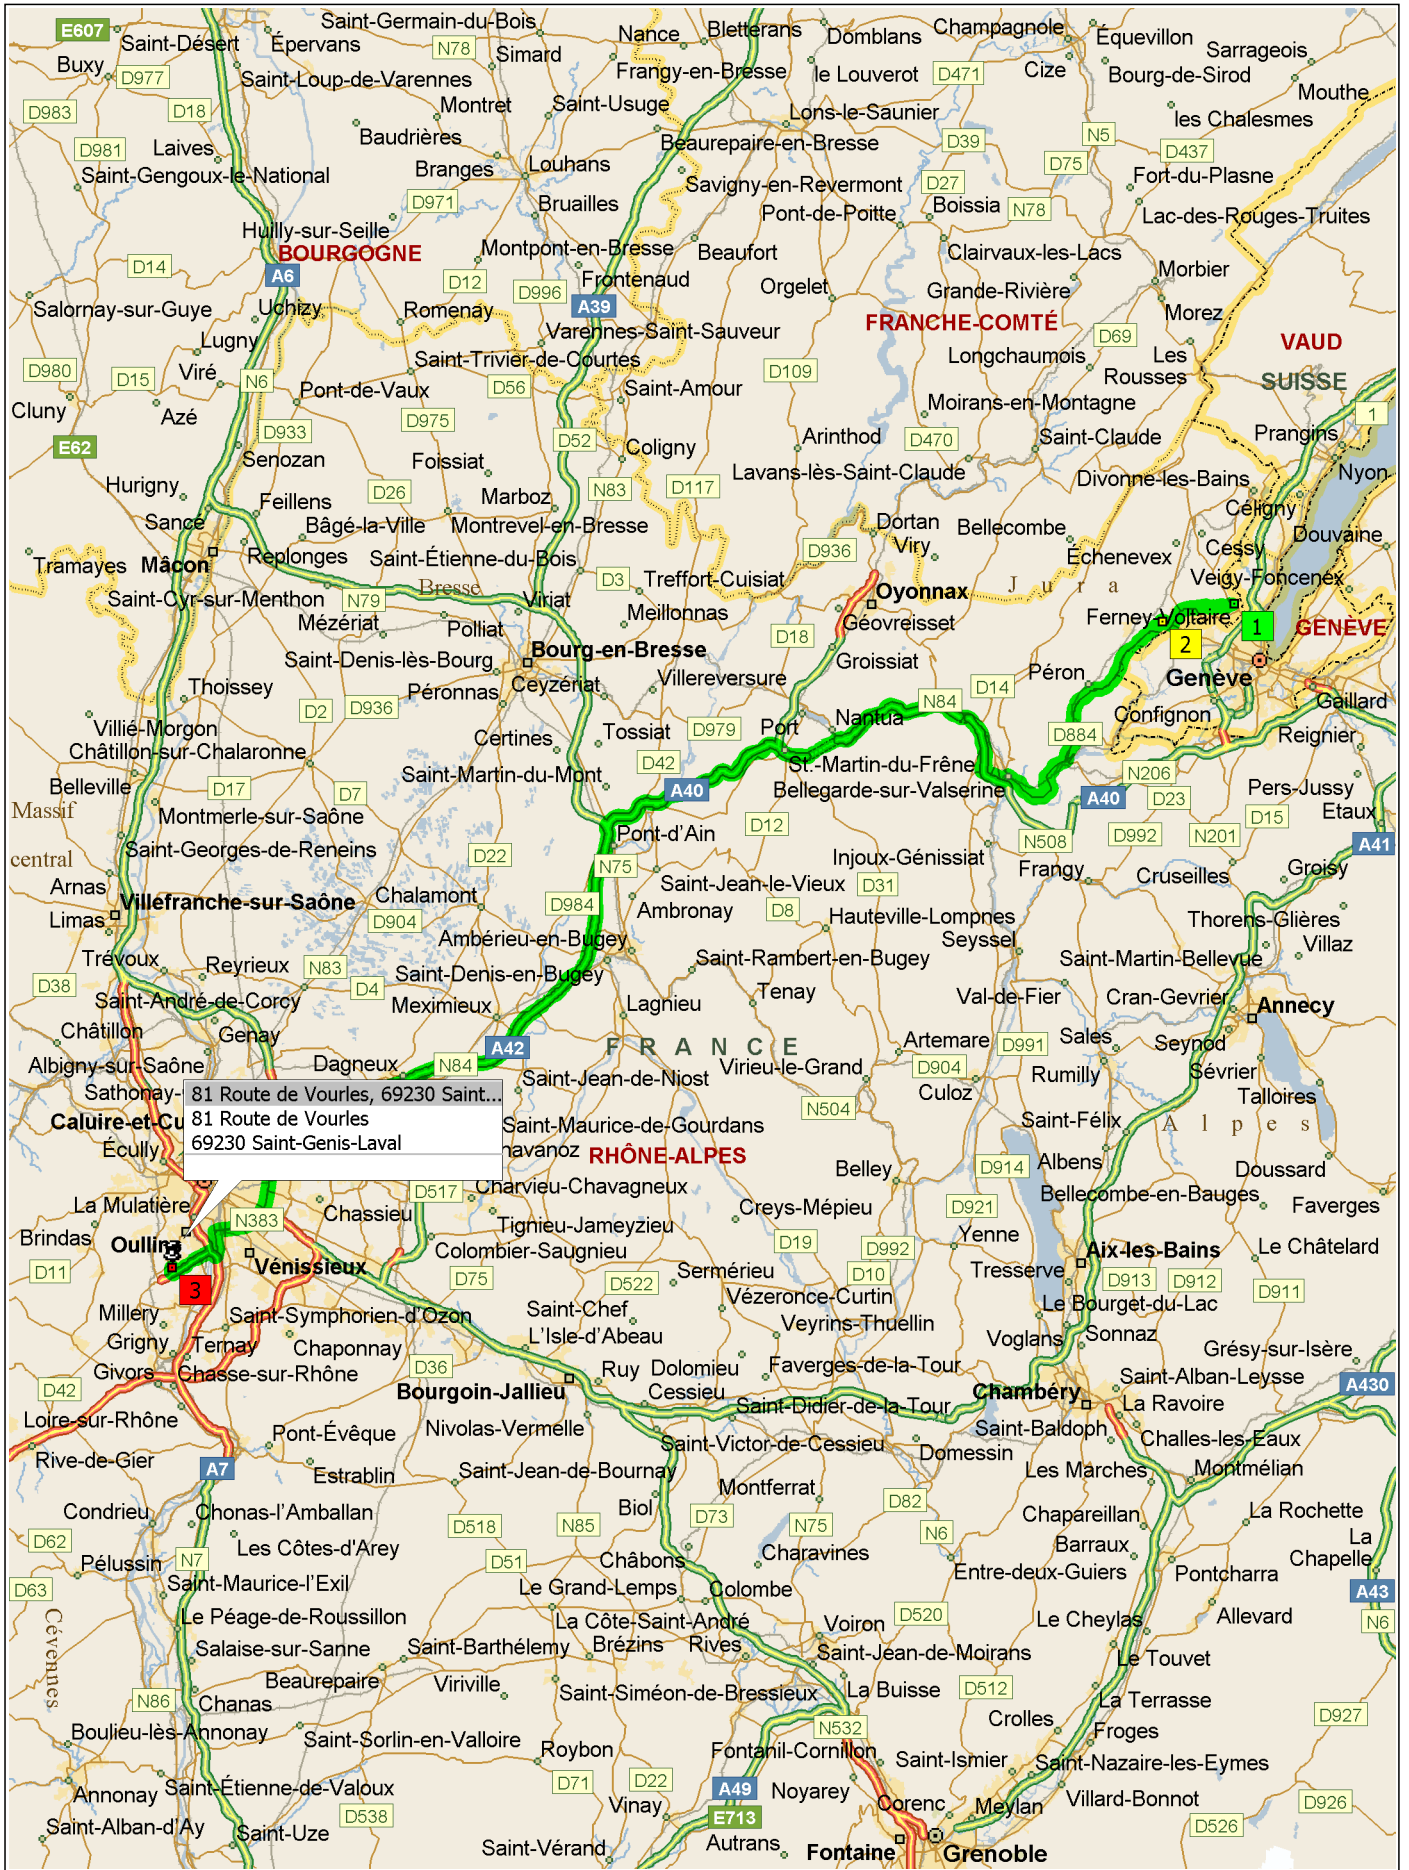

Ferney-Voltaire-a-Saint-genis-laval

158,9 kilomètres; 1 heure, 43 minutes

81 Route de Vourles, 69230 Saint-Genis-Laval

15:30	0,0 km	1 Départ de Ferney-Voltaire sur Avenue Voltaire (ouest) pendant 0,1 km
15:30	0,1 km	Tourner à DROITE (nord-ouest), prendre D35 B [Grand Rue] pendant 0,1 km
15:30	0,3 km	Tourner à GAUCHE (ouest), prendre D35 B [Rue de l'Église] pendant 0,2 km
15:31	0,5 km	Au rond-point, prendre la première sortie vers D35 B [Route de Prévenssin] pendant 2,0 km
15:33	2,5 km	Continuer TOUT DROIT sur D35 B pendant 1,5 km
15:34	4,0 km	Prendre D35 à DROITE (ouest) pendant 3,0 km
15:37	7,0 km	Au rond-point, prendre la première sortie vers D984 pendant 0,6 km
15:38	7,6 km	Au rond-point, prendre la deuxième sortie vers D984 [Rue de Genève] pendant 0,3 km
15:38	7,9 km	2 À Saint-Genis-Pouilly, rester sur D984 [Rue de Genève] (ouest) pendant 70 m
15:38	8,0 km	Prendre D984 [Rue de Lyon] à GAUCHE (ouest) pendant 1,3 km
15:40	9,3 km	Tourner à GAUCHE (sud-est), prendre D89 K pendant 0,1 km
15:40	9,4 km	Au rond-point, prendre la première sortie vers D984 pendant 3,3 km
15:42	12,7 km	Le nom de la route devient D884 pendant 10,6 km
15:48	23,3 km	Au rond-point, prendre la deuxième sortie vers D984 pendant 2,8 km
15:50	26,1 km	Prendre N206 à DROITE (ouest) pendant 9,5 km
15:58	35,6 km	Le nom de la route devient N84 [Rue Paul Painlevé] pendant 0,2 km
15:59	35,8 km	Au rond-point, prendre la deuxième sortie vers N508 [Place Gambetta] pendant 0,1 km
15:59	36,0 km	Tourner à GAUCHE (sud-ouest), prendre N508 [Rue Lafayette] pendant 0,7 km
16:00	36,7 km	Tourner à DROITE (nord), prendre D101 F [Carrefour de Savoie] pendant 0,4 km
16:01	37,1 km	Au rond-point, prendre la troisième sortie vers D101 F [Route de Vouvray] pendant 1,5 km
16:02	38,6 km	Tourner à GAUCHE (nord-ouest), prendre D101 pendant 0,5 km
16:02	39,1 km	Prendre la bretelle à DROITE (nord-ouest) pendant 0,3 km
16:03	39,4 km	Rester à DROITE afin de rester sur la bretelle pendant 0,7 km vers A40 / Nantua / Bourg en B. / Lyon / Paris
16:04	40,1 km	*Section à péage* Déboucher sur A40 [E21] pendant 45,3 km
16:27	85,4 km	*Section à péage* Rester à DROITE sur A42 [E611] pendant 44,5 km vers Pont d'Ain / Saint-Exupéry / Lyon
16:51	130,0 km	Rester sur A42 [E61] (ouest) pendant 8,8 km
16:56	138,8 km	Continuer TOUT DROIT sur Porte de Croix-Luizet pendant 0,5 km vers N383 / Marseille / Grenoble / Périphérique Sud / Porte de Cusset
16:57	139,2 km	Déboucher sur N383 [Boulevard Laurent Bonnevey] pendant 13,3 km
17:06	152,5 km	Prendre la bretelle (GAUCHE) sur A7 [E15] pendant 1,0 km vers Pierre-Bénite / Lyon / Paris
17:07	153,5 km	Rester à DROITE sur Échangeur de Pierre-Bénite-Sud pendant 0,8 km vers Pierre-Bénite
17:08	154,3 km	Le nom de la route devient A450 pendant 3,8 km
17:12	158,2 km	Rester à DROITE sur la bretelle pendant 0,1 km
17:12	158,3 km	Prendre Route de Vourles à DROITE (nord-ouest) pendant 0,7 km
17:13	158,9 km	3 Arrivée 81 Route de Vourles, 69230 Saint-Genis-Laval [81 Route de Vourles, 69230 Saint-Genis-Laval]